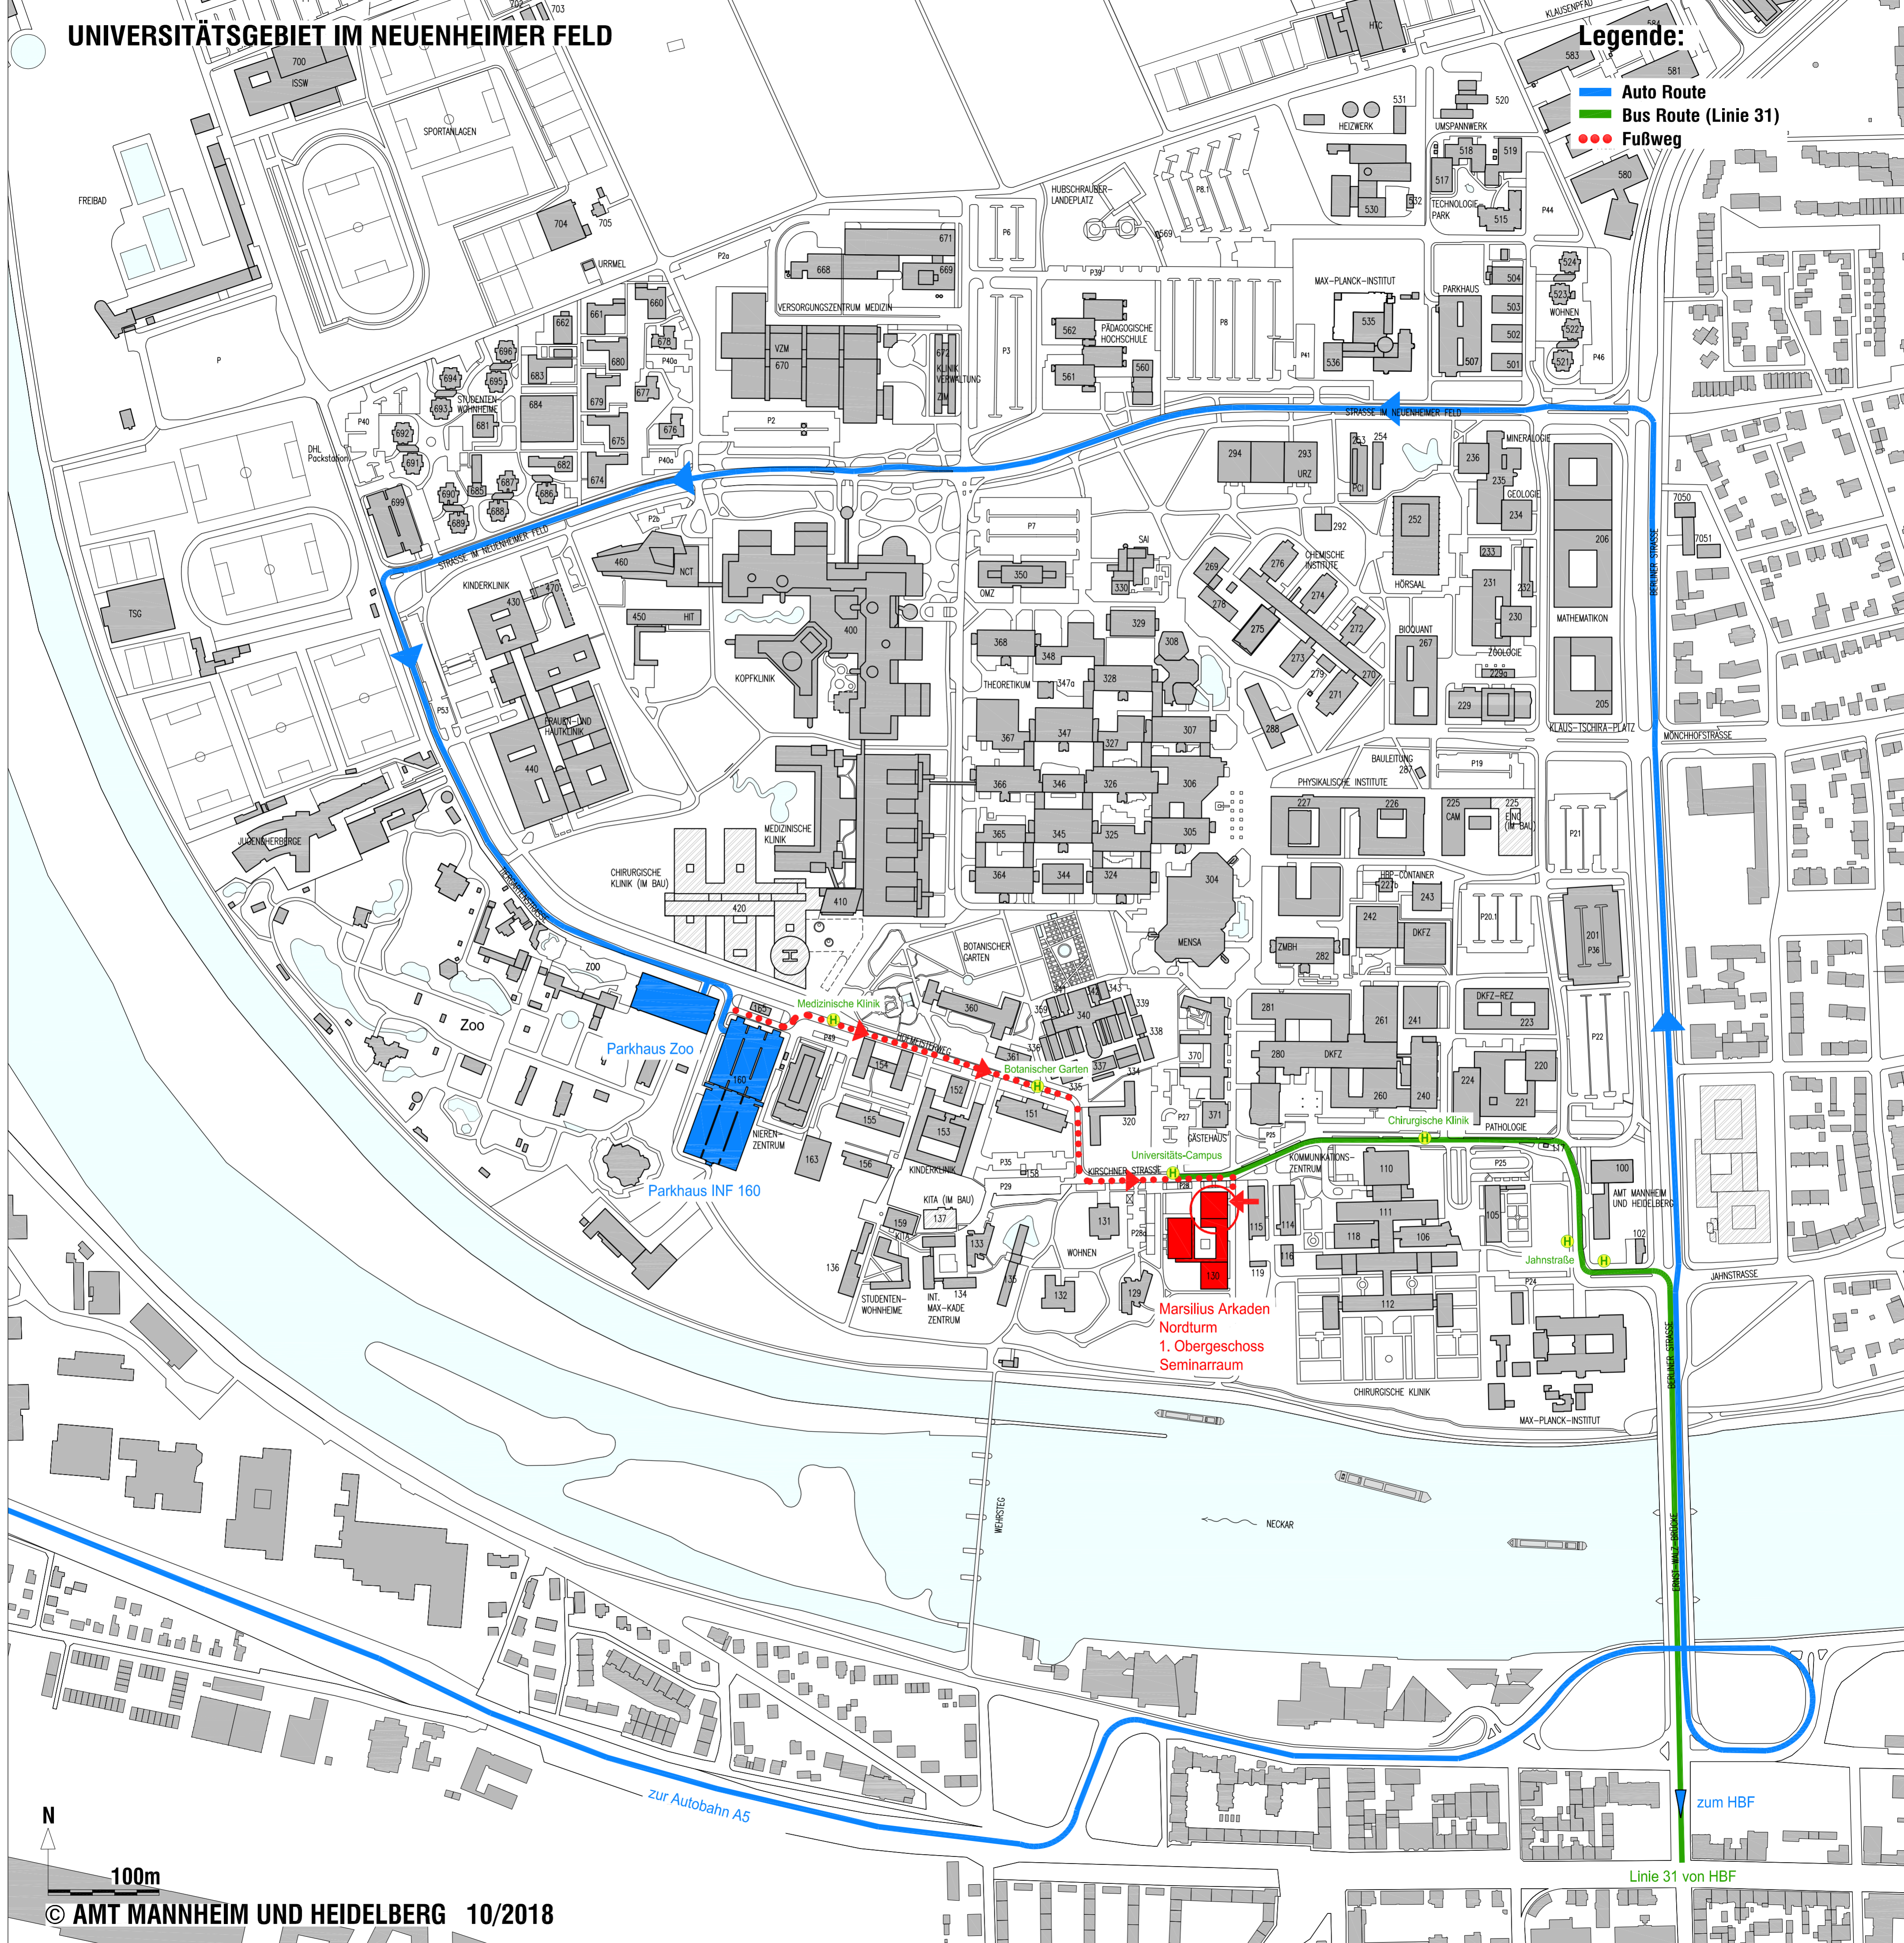

UNIVERSITÄTSGEBIET IM NEUENHEIMER FELD

Legende:

-  Auto Route
-  Bus Route (Linie 31)
-  Fußweg

N
100m

Linie 31 von HBF

zum HBF

zur Autobahn A5

Marsilius Arkaden
Nordturm
1. Obergeschoss
Seminarraum